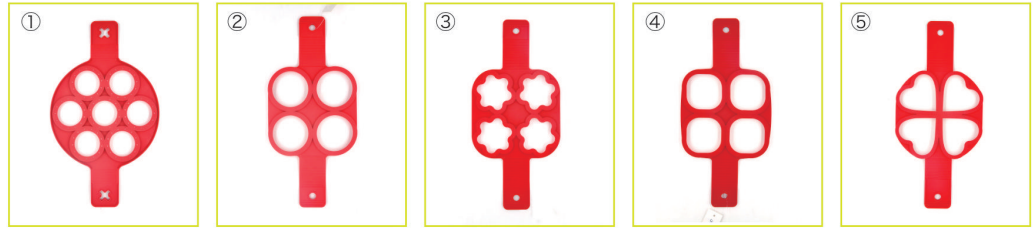

Pancake Mould

- ① **LH-30165**
  Φ23.3×L39.5×H1.5cm
- ② **LH-30166**
  W16.1×L34.8×H1.5cm
- ③ **LH-30167**
  W16.4×L35×H1.5cm
- ④ **LH-30168**
  W16.8×L34.5×H1.5cm
- ⑤ **LH-30169**
  W16.2×L35×H1.5cm
- ⑥ **LH-70002**
  Φ14cm
  with sucker
- ⑦ **LH-30162**
  18×12.5×4.9cm
- ⑧ **LH-44001A**
  350ml
  500ml
  750ml
  1000ml
  1200ml
  (heat transfer printing)
- ⑨ **LH-80001**
  Φ10.5cm
- ⑩ **LH-30178**
  18.5×11.7×3.5cm
- ⑪ **LH-10029**
  Φ73×30mm
- ⑫ **LH-34069**
  Φ10×0.5cm
- ⑬ **LH-57001**
  Φ9.5×0.35cm
- ⑭ **LH-57002**
  0.35×9.5×9.5cm
- ⑮ **LH-63001**
  Φ9.5×0.3cm
- ⑯ **LH-34077**
  Φ19×1cm
- ⑰ **LH-34071**
  9×9×0.5cm
- ⑱ **LH-34072**
  14×14×0.7cm
- ⑲ **LH-34073-B**
  20×22×2cm
- ⑳ **LH-34076**
  20×20×1.5cm
- ㉑ **LH-34079**
  12×22×2cm
- ㉒ **LH-38020**
  10×10×0.3cm

Ice Cube Cleaner

Coaster